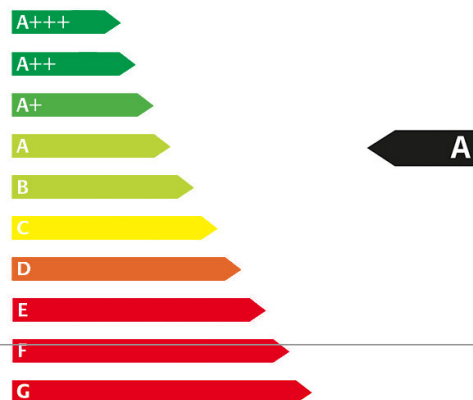

Verbrauch & Umwelt

Kraftstoffverbrauch innerorts: 6.4 l/100 km
 Kraftstoffverbrauch außerorts: 4.9 l/100 km
 Kraftstoffverbrauch kombiniert: 5.4 l/100 km
 CO²-Emissionen kombiniert: ca.: 124.0 g/km
 Emissionsklasse: Euro6d
 Umweltplakette: 4 (Grün)